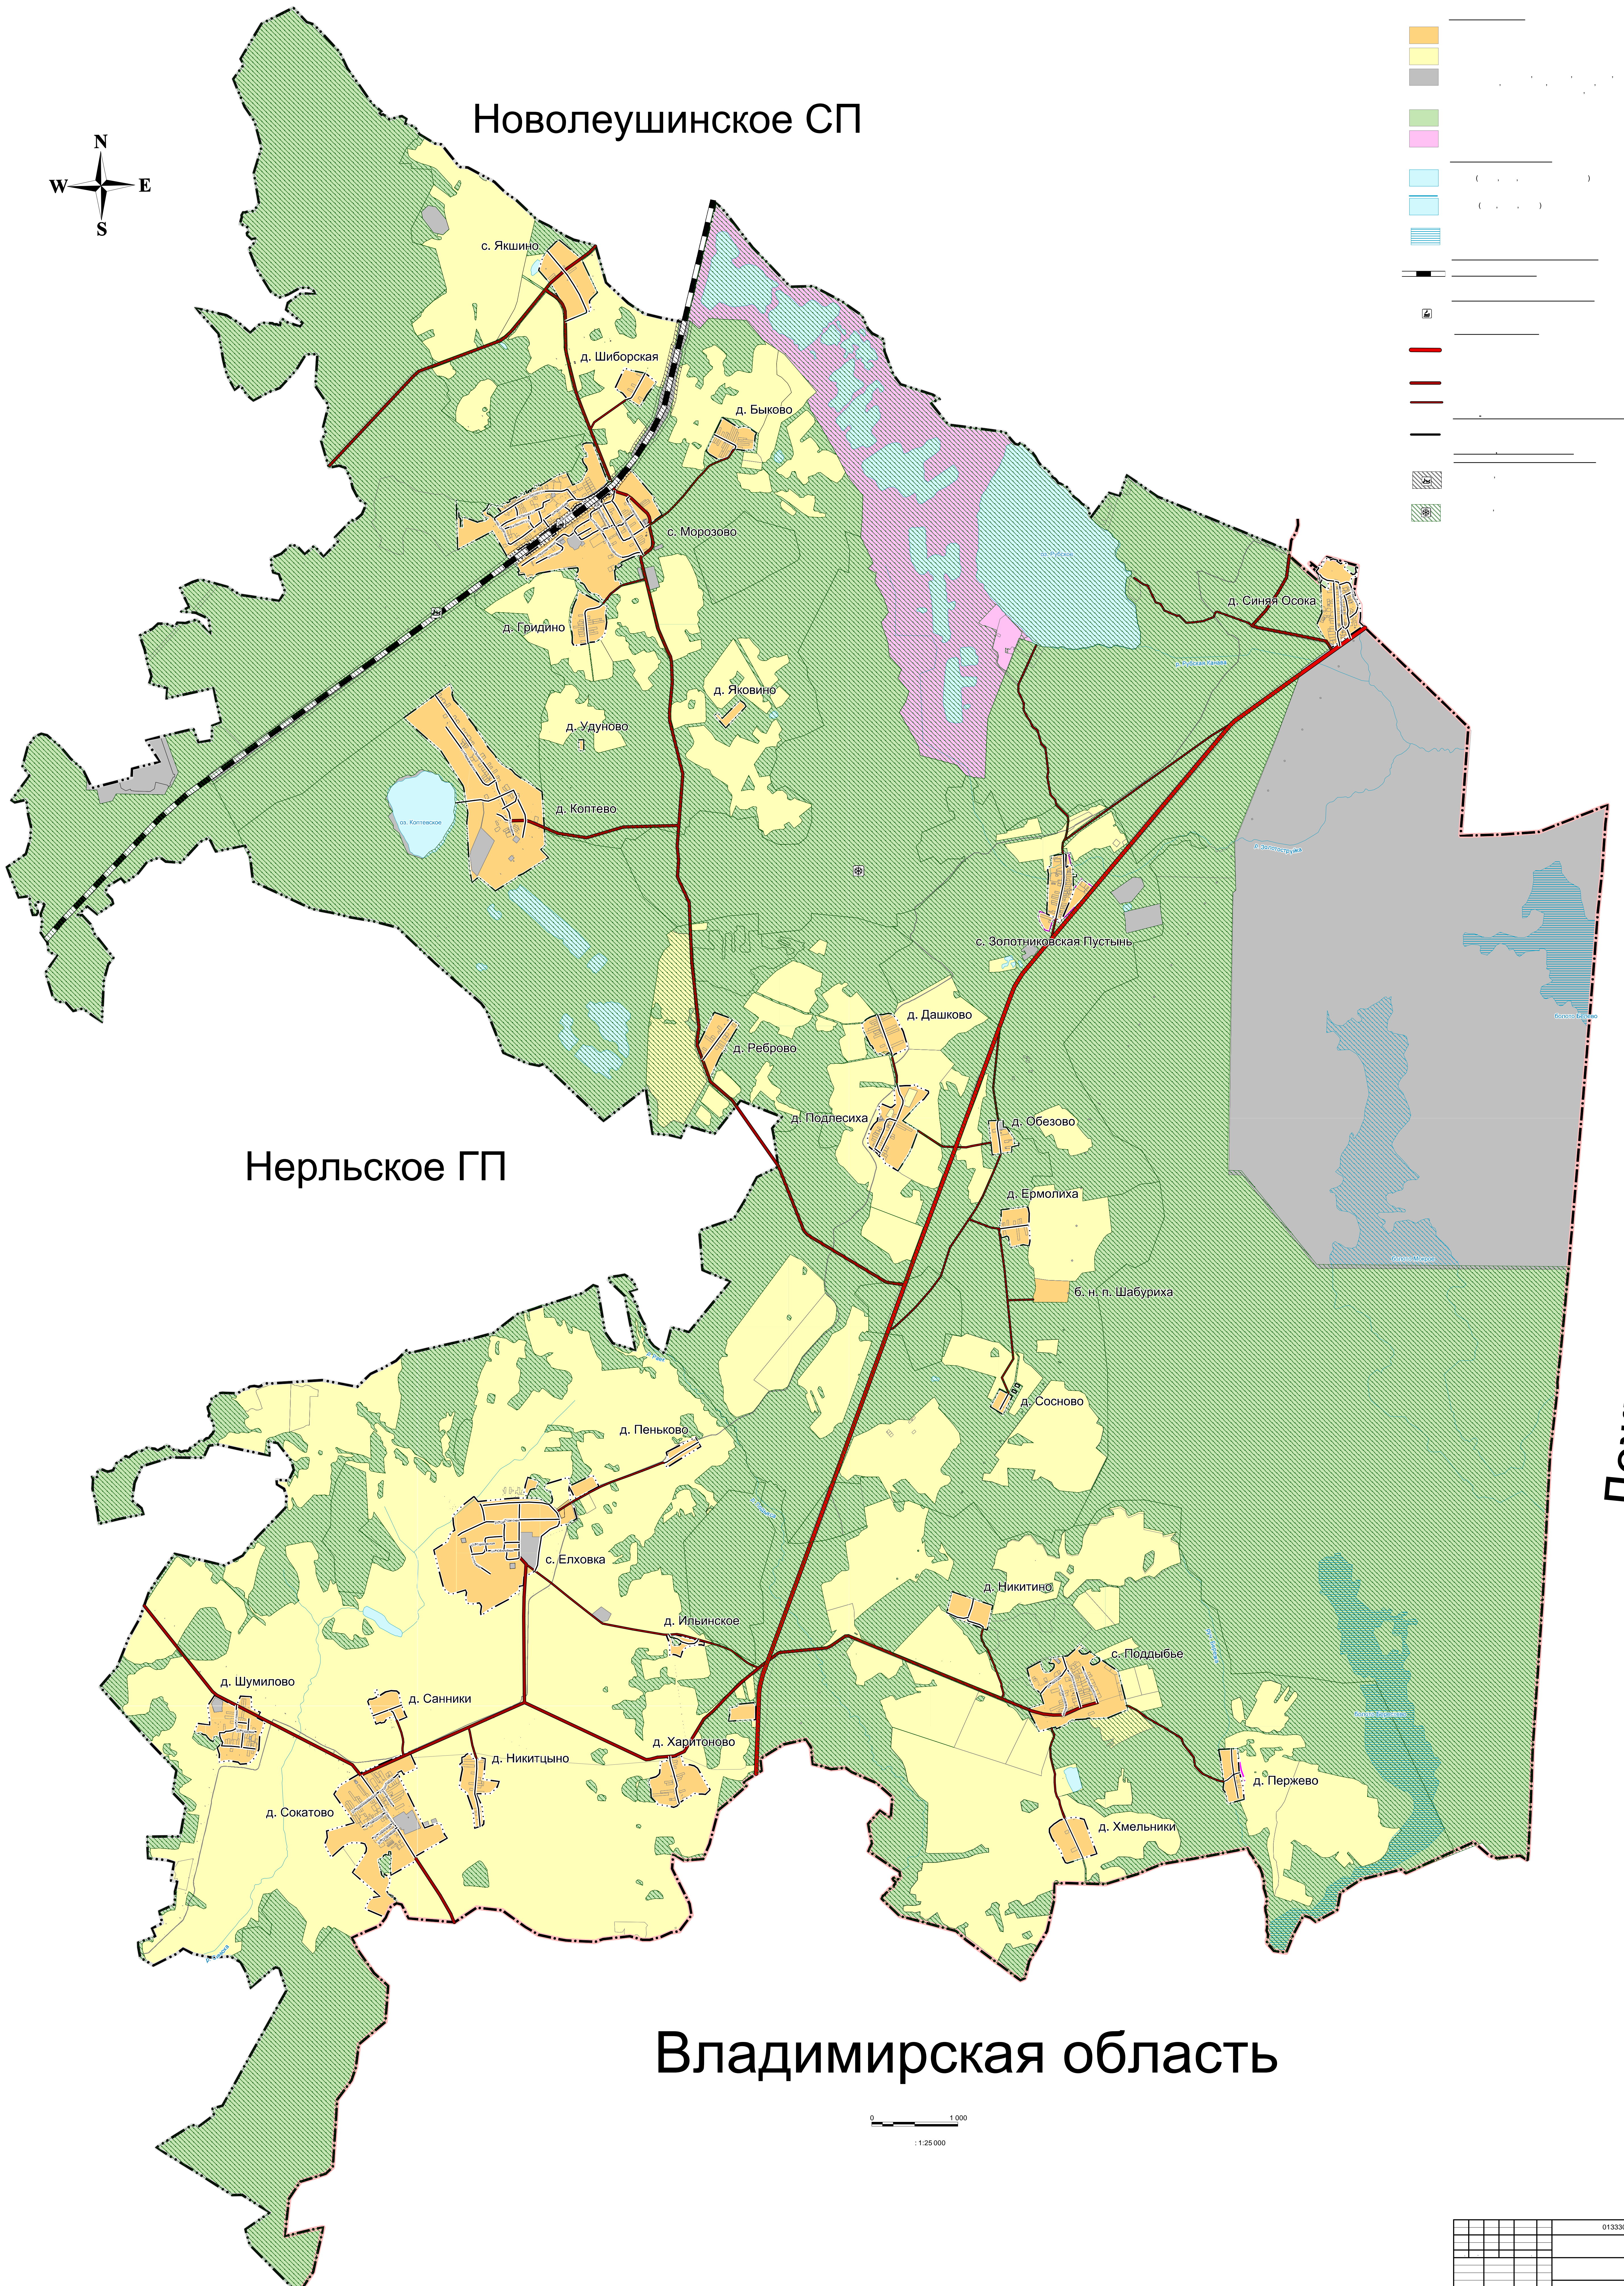

1:25 000

Новолеушинское СП

Нерльское ГП

Лежневский район

Владимирская область

0 1 000
1:25 000

013330001582200004	
6	8